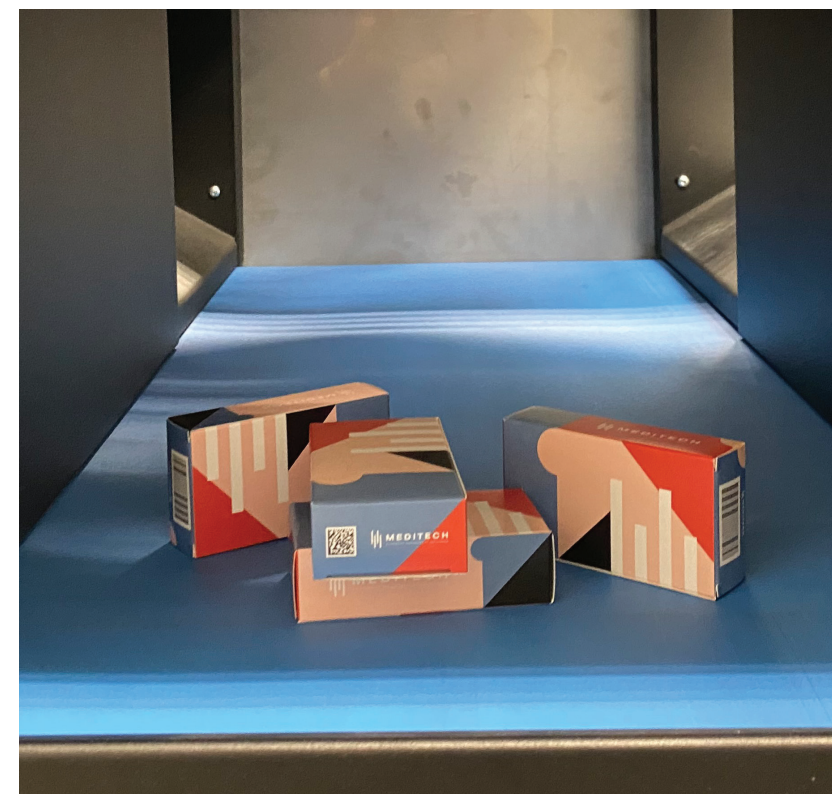

MT.MATIC PRO

El MT.MATIC PRO es un dispensador de pared inteligente que está vinculado a su robot de farmacia Meditech. Ya no tendrá que volver a preocuparse por el reabastecimiento, ya que está conectado a su robot de farmacia.

SOFTWARE LOCHTING

La plataforma de comercio unificado Lochting reúne todas sus herramientas de venta online y offline. Cree atractivas pantallas publicitarias, ajuste su gama de productos y conéctelo a su sitio web.

INFORMACIÓN TÉCNICA

	MT.MATIC PRO	MT.MATIC SLIM	COLLECT MAIN MODULE 1	COLLECT MAIN MODULE 2	COLLECT SIDE MODULE 1	COLLECT SIDE MODULE 2	COLLECT SIDE MODULE 3
# A Taquillas (9x9x25cm)	sin taquillas 1 puerta automatizada conectado a robot	sin taquillas 1 puerta automatizada conectado a robot	10	10	26	15	8
# B Taquillas (9x20x25cm)			3	3	4	3	2
# C Taquillas (15x15x25cm)			12	16	8	12	16
# D Taquillas (20x20x25cm)			3	3	8	9	9
# Compuerta (30x30x40cm)			1	0	0	0	0
Número total de taquillas			29	32	46	39	35
Dimensiones (An x Al x Pr)	850x1834x968mm	608x1140x1088mm	850x1868x440mm				
Color	negro				negro		
Click & Collect	✓				N/A		
Compra en el acto	✓				N/A		
Función de llamada	✓				N/A		
Software Lochting	✓				N/A		
Posibilidades de pago	Opciones de pago Todas las tarjetas de débito y crédito, Payconic, Apple Pay, aplicación Bancontact				N/A		
Cámara	Cámara HD de 180° en color 1920x1200				N/A		