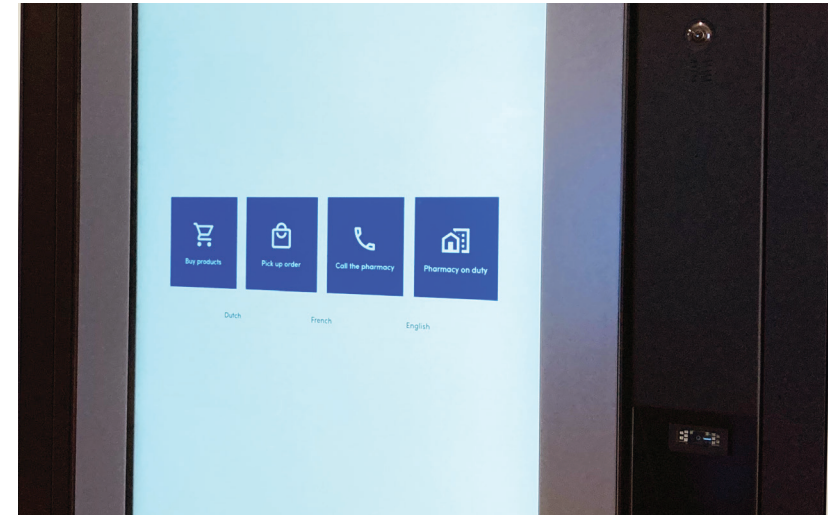

ENTREGA BIDIRECCIONAL

La entrega bidireccional permite a sus pacientes o mayoristas introducir documentos, recetas o incluso paquetes en la farmacia a través de esta funcionalidad única.

RECOGIDA DE PRODUCTOS RESERVADOS

Sus clientes pueden pedir o reservar productos o preparaciones en línea o en la farmacia, y recogerlos cuando quieran.

PANEL DE MENSAJES DIGITAL

La pantalla táctil de alta calidad y alto brillo es una herramienta adicional para que su farmacia sea la preferida de los clientes. En esta pantalla puede mostrar vídeos promocionales o información sobre productos.

MT.MATIC PRO

El MT.MATIC PRO es un dispensador de pared inteligente que está vinculado a su robot de farmacia Meditech. Ya no tendrá que volver a preocuparse por el reabastecimiento, ya que está conectado a su robot de farmacia.