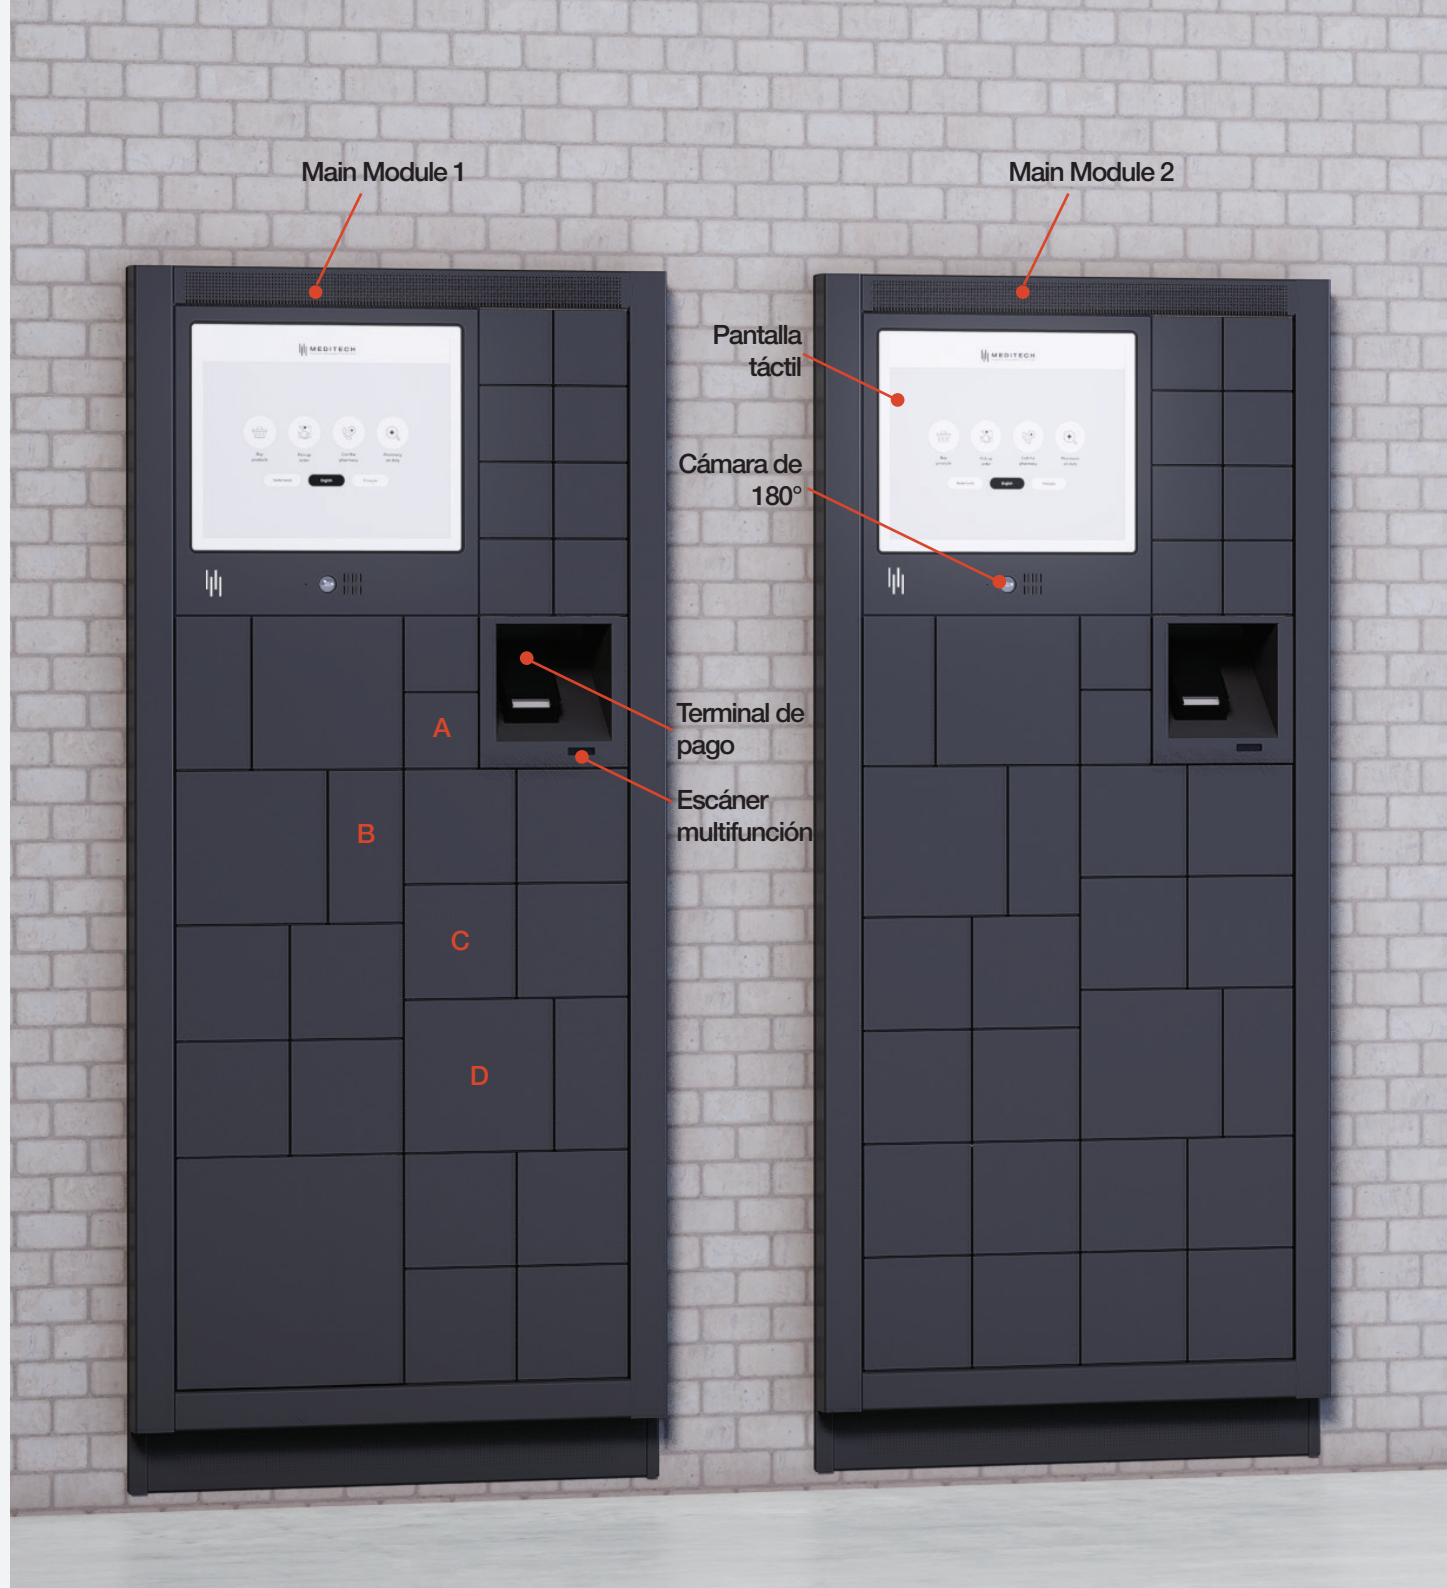

Side Module 2

Side Module 3

COLLECT

El Collect es una taquilla inteligente tipo click & Collect diseñado exclusivamente para farmacias, adaptado a las necesidades tanto de las más grandes como de las más pequeñas. El Collect es un módulo autónomo (no necesita conexión con el robot de farmacia) y se puede colocar en el lugar que más convenga al establecimiento (contra una pared, independiente, empotrado, en el exterior o en el interior).

Para ofrecer un servicio completo al paciente, el Collect se puede combinar con módulos adicionales para obtener más capacidad y con nuestro módulo de venta y recogida MT.MATIC.

Combine un módulo principal (MT.MATIC o módulo principal Collect 1 o 2) con uno o más módulos accesorios. Los diferentes tamaños de las taquillas permiten al paciente recoger distintos productos como leche infantil, pruebas de embarazo, pañales y artículos reservados.