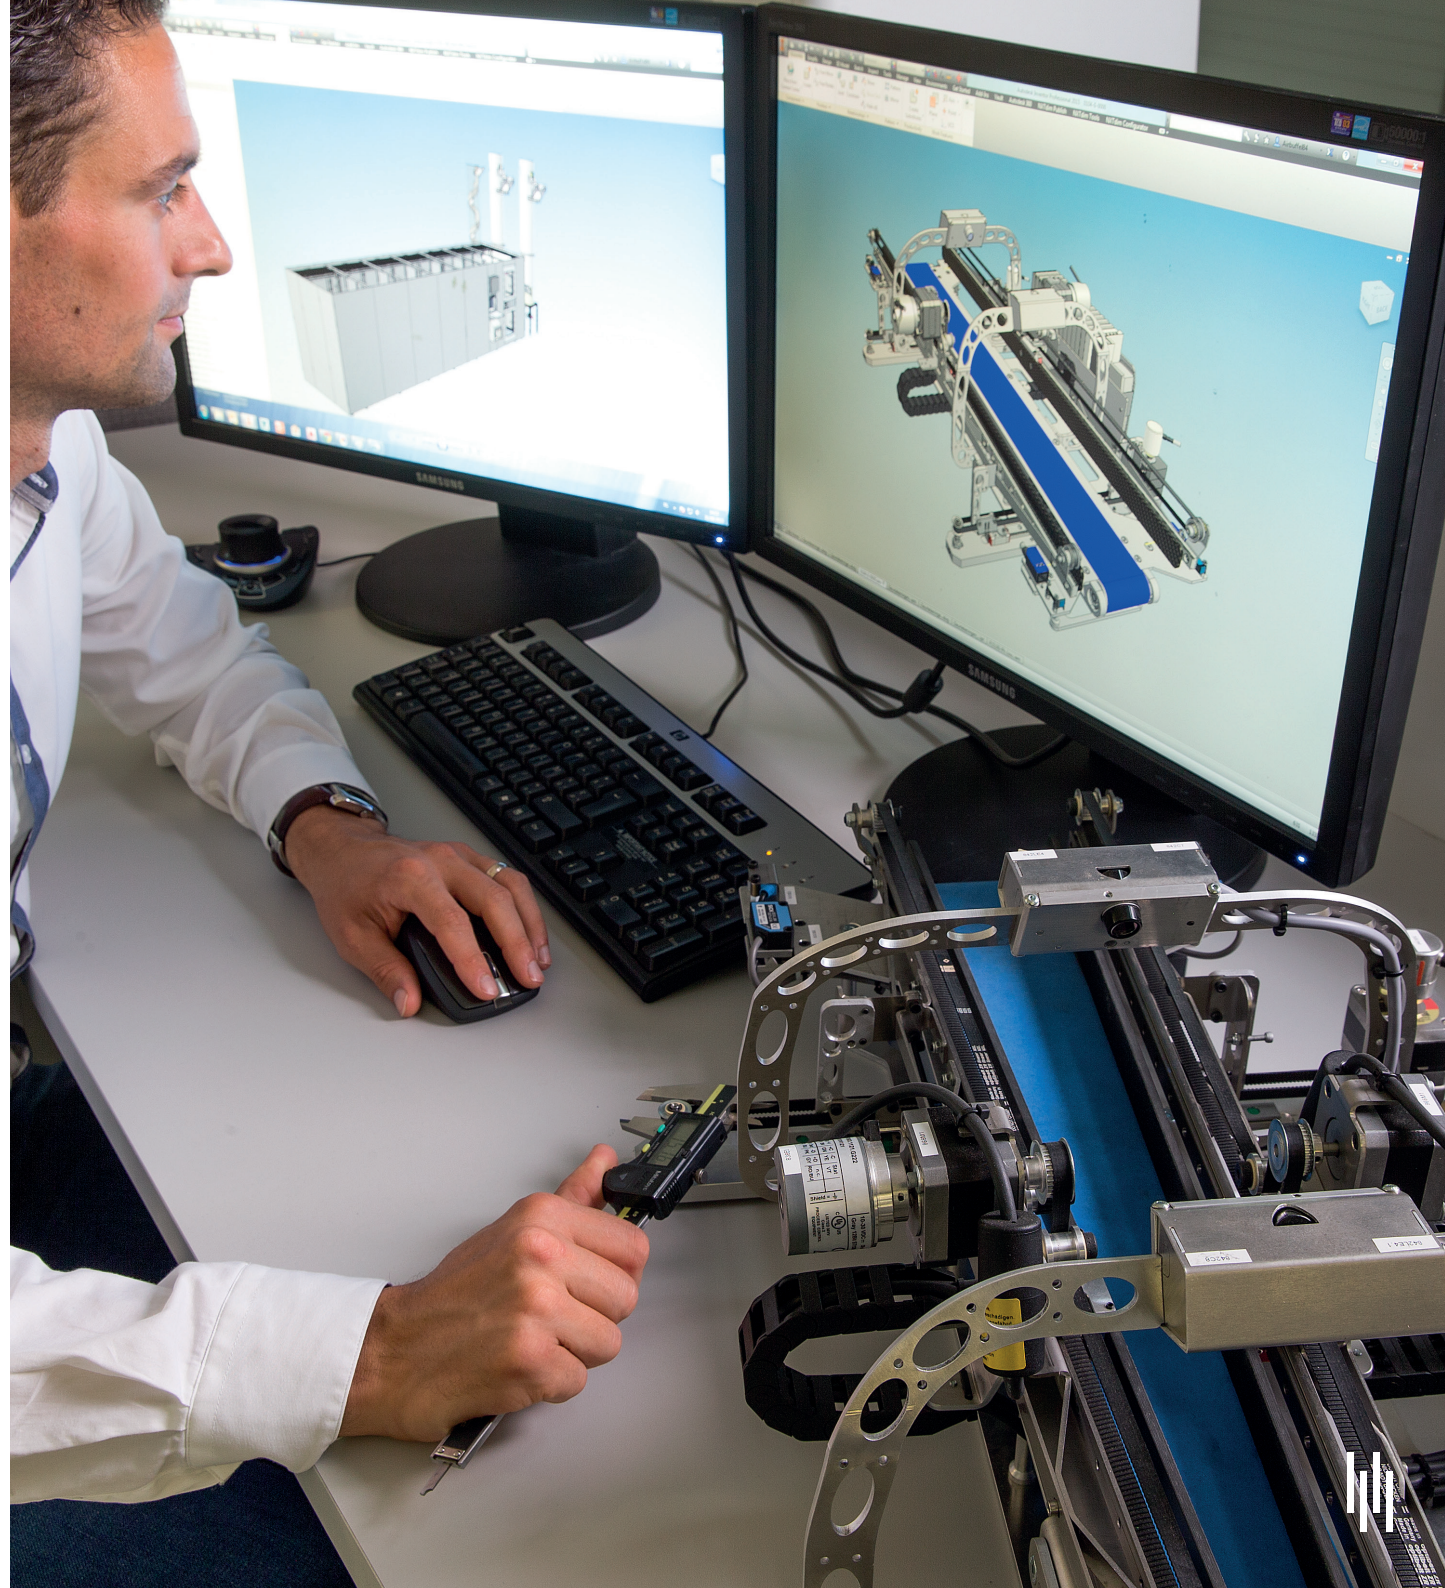

FOR YOUR PEACE OF MIND

Meditech le orienta en el proceso de automatización y digitalización de su farmacia. Desarrollamos y fabricamos robots de farmacia, módulos de ampliación, como un módulo de carga automática, un módulo de entrega ultra- rápida, así como soluciones digitales, como pantallas táctiles de alto brillo y módulos de servicio y venta externos.

Le brindamos tranquilidad a través de la calidad de nuestros productos y servicios. Contamos con un equipo de gestores de ventas, gestores de proyectos y servicio técnico para orientarle desde la primera reunión hasta la instalación y el mantenimiento periódico posterior.

SERVICIO POSVENTA 24 H

A fin de crear una asociación a largo plazo, nuestro servicio continúa después de la instalación de nuestros productos.

Nuestro servicio técnico especializado está a su disposición en todo momento para ayudarlo con cualquier problema técnico, por muy pequeño que sea.

Puede contactar con nosotros en cualquier momento.