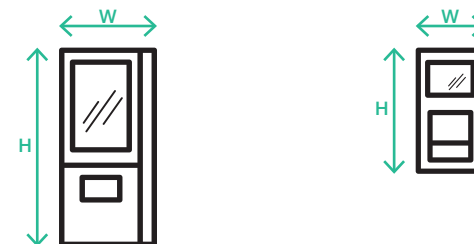

COMPARE SUS MÓDULOS DE RECOGIDA Y VENTA

Descubra las características de nuestra gama MT.MATIC y compare sus prestaciones.

ESPECIFICACIONES	MT.MATIC PRO	MT.MATIC SLIM
Conectado a robot	✓	✓
Click & Collect	✓	✓
Pedido directamente desde la pantalla	✓	✓
Función de llamada	✓	✓
Software Lochting	✓	✓
Escáner multifunción	✓	✓
Cierre de seguridad para medicamentos	✓	✓
Trampilla mecánica vertical con detección de flujo inferior	✓	✓
Color	Negro	Negro
Opciones de pago	Todas las tarjetas de débito y crédito, Payconic, Apple Pay, aplicación Bancontact	Todas las tarjetas de débito y crédito, Payconic, Apple Pay, aplicación Bancontact
Cámara	HD de 180° en color 1920x1200	HD de 180° en color 1920x1200
Pantalla	alto brillo de 43" 1920x1080	alto brillo de 19" 1280x1024
Uso eléctrico (vatios)	270	100
Anchura x Altura (mm)	850 x 1834	608 x 1140
Profundidad (mm)	968	1088
Resistente a la efracción	EN 1627 Cat 1	EN 1627 Cat 1
Resistente a la corrosión	✓	✓
Resistente a los impactos	IK07	IK10
Resistente al agua y al polvo	IP43	IP55