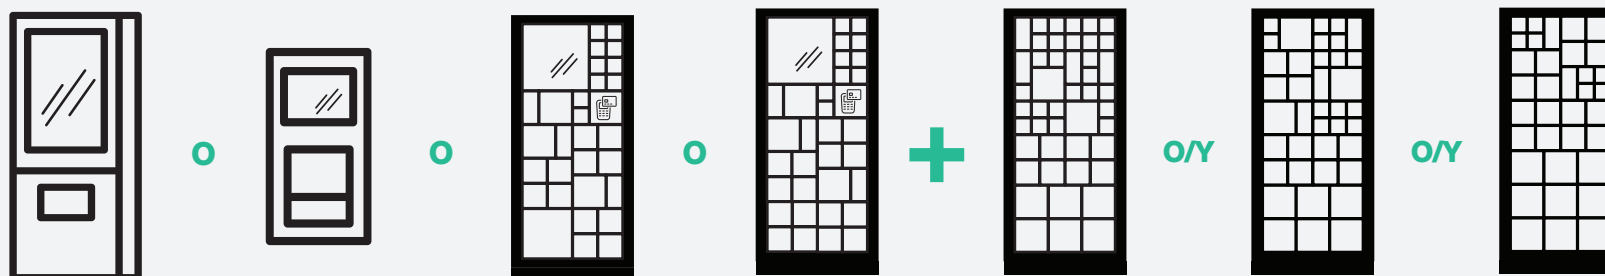

INFORMACIÓN TÉCNICA

	MT.MATIC PRO	MT.MATIC SLIM	COLLECT MAIN MODULE 1	COLLECT MAIN MODULE 2	COLLECT SIDE MODULE 1	COLLECT SIDE MODULE 2	COLLECT SIDE MODULE 3
# A Taquillas (9x9x25cm)	sin taquillas 1 puerta automatizada conectado a robot	sin taquillas 1 puerta automatizada conectado a robot	10	10	26	15	8
# B Taquillas (9x20x25cm)			3	3	4	3	2
# C Taquillas (15x15x25cm)			12	16	8	12	16
# D Taquillas (20x20x25cm)			3	3	8	9	9
# Compuerta (30x30x40cm)			1	0	0	0	0
Número total de taquillas			29	32	46	39	35
Dimensiones (An x Al x Pr)	850x1834x968mm	608x1140x1088mm	850x1868x440mm				
Color	negro				negro		
Click & Collect	✓				N/A		
Compra en el acto	✓				N/A		
Función de llamada	✓				N/A		
Software Lochting	✓				N/A		
Posibilidades de pago	Opciones de pago Todas las tarjetas de débito y crédito, Payconic, Apple Pay, aplicación Bancontact				N/A		
Cámara	Cámara HD de 180° en color 1920x1200				N/A