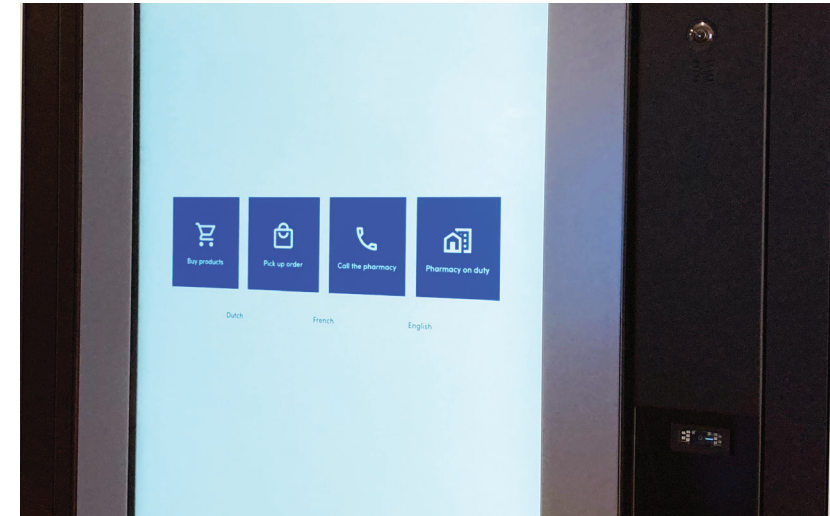

ENTREGA BIDIRECCIONAL

La entrega bidireccional permite a sus pacientes o mayoristas introducir documentos, recetas o incluso paquetes en la farmacia a través de esta funcionalidad única.

PANEL DE MENSAJES DIGITAL

MT.MATIC PRO

El MT.MATIC PRO es un dispensador de pared inteligente que está vinculado a su robot de farmacia Meditech. Ya no tendrá que volver a preocuparse por el reabastecimiento, ya que está conectado a su robot de farmacia.