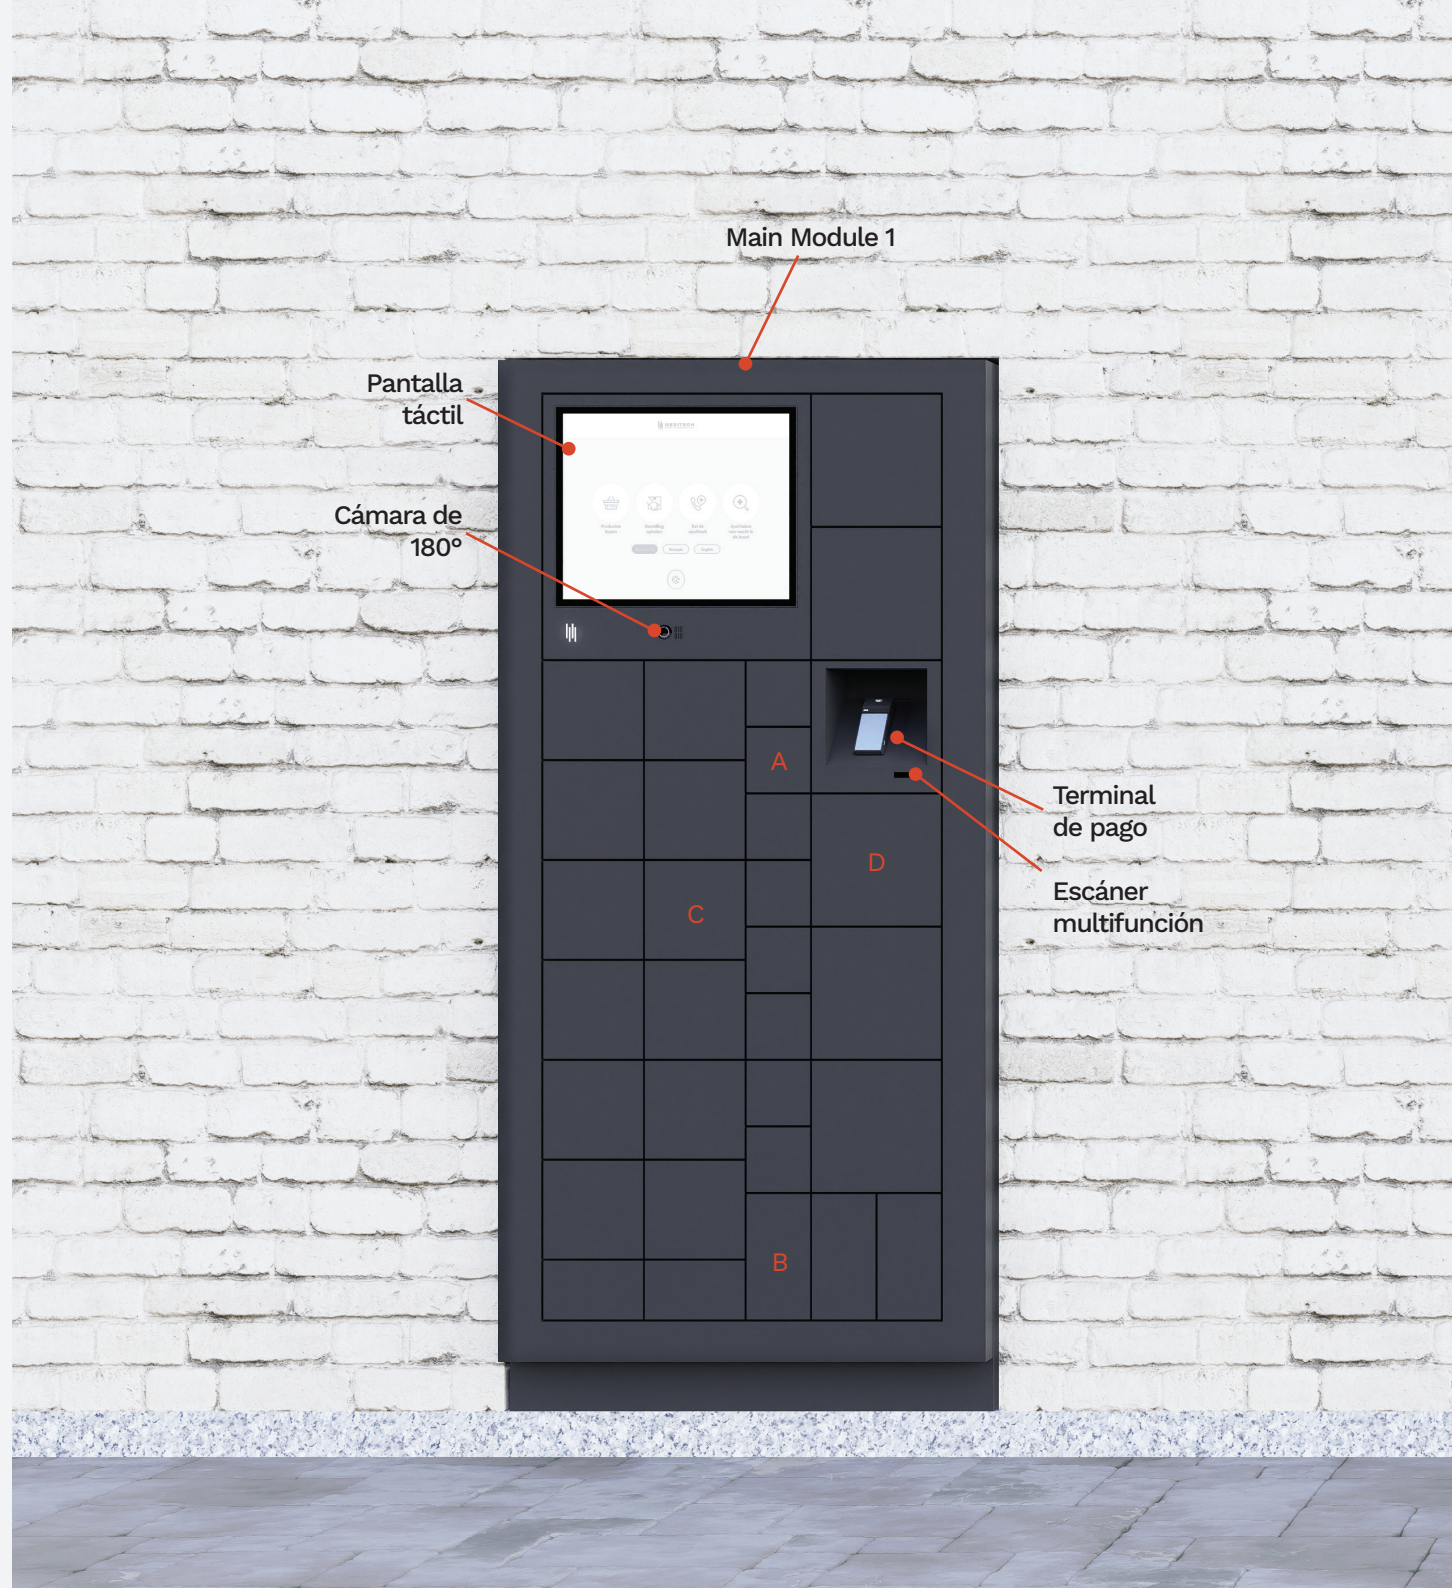

Una cámara de alta calidad situada en el interior del terminal detecta cuando se entrega un producto. Si se queda sin recoger, se retira hasta un contenedor colector para evitar que se lo lleve otro paciente.

COMPARE SUS MÓDULOS DE RECOGIDA Y VENTA

Descubra las características de nuestra gama MT.MATIC y compare sus prestaciones.

ESPECIFICACIONES	MT.MATIC PRO	MT.MATIC SLIM
Conectado a robot	✓	✓
Click & Collect	✓	✓
Pedido directamente desde la pantalla	✓	✓
Función de llamada	✓	✓
Software Lochting	✓	✓
Escáner multifunción	✓	✓
Cierre de seguridad para medicamentos	✓	✓
Trampilla mecánica vertical con detección de flujo inferior	✓	✓
Color	Negro	Negro
Opciones de pago	Todas las tarjetas de débito y crédito, Payconic, Apple Pay, aplicación Bancontact	Todas las tarjetas de débito y crédito, Payconic, Apple Pay, aplicación Bancontact
Cámara	HD de 180° en color 1920x1200	HD de 180° en color 1920x1200
Pantalla	alto brillo de 43" 1920x1080	alto brillo de 19" 1280x1024
Uso eléctrico (vatios)	270	100
Anchura x Altura (mm)	850 x 1834	608 x 1140
Profundidad (mm)	968	1088
Resistente a la efracción	EN 1627 Cat 1	EN 1627 Cat 1
Resistente a la corrosión	✓	✓
Resistente a los impactos	IK07	IK10
Resistente al agua y al polvo	IP43	IP55

COLLECT

El Collect es una taquilla inteligente tipo click & Collect diseñado exclusivamente para farmacias, adaptado a las necesidades tanto de las más grandes como de las más pequeñas. El Collect es un módulo autónomo (no necesita conexión con el robot de farmacia) y se puede colocar en el lugar que más convenga al establecimiento (contra una pared, independiente, empotrado, en el exterior o en el interior).

Side Module 1

Side Module 2

Side Module 3

INFORMACIÓN TÉCNICA

COLLECT

PANTALLA DE ALTO BRILLO Y ESCÁNER MULTIFUNCIÓN

La pantalla táctil de alto brillo permite presentar productos y mostrar información. Permite al paciente escanear códigos QR y códigos de barras.