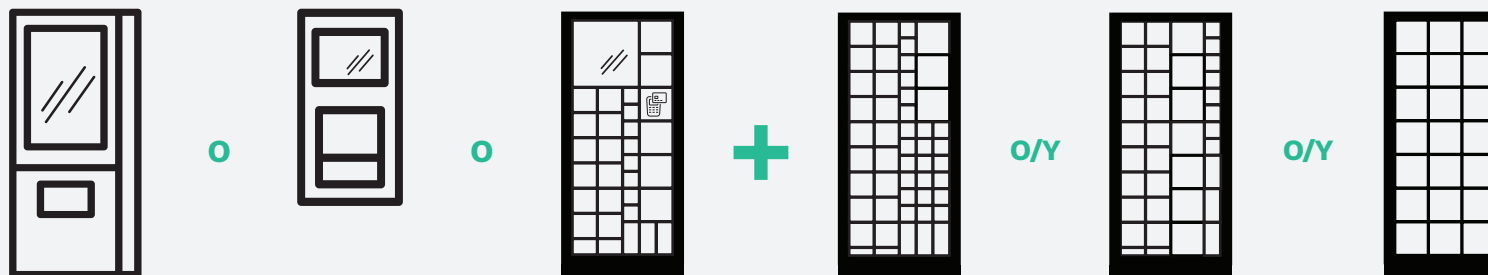

INFORMACIÓN TÉCNICA

	MT.MATIC PRO	MT.MATIC SLIM	COLLECT MAIN MODULE 1	COLLECT SIDE MODULE 1	COLLECT SIDE MODULE 2	COLLECT SIDE MODULE 3
# A Taquillas (9x9x25cm)	sin taquillas 1 puerta automatizada conectado a robot	sin taquillas 1 puerta automatizada conectado a robot	8	24	8	0
# B Taquillas (9x20x25cm)			3	3	3	0
# C Taquillas (15x15x25cm)			12	18	18	0
# D Taquillas (20x20x25cm)			5	3	7	21
Número total de taquillas			28	48	36	21
Dimensiones (An x AL x Pr)	850x1834x968mm	608x1140x1088mm	850x1868x440mm			
Color	negro			negro		
Click & Collect	✓			N/A		
Compra en el acto	✓			N/A		
Función de llamada	✓			N/A		
Software Lochting	✓			N/A		
Posibilidades de pago	Opciones de pago Todas las tarjetas de débito y crédito, Payconic, Apple Pay, aplicación Bancontact			N/A		
Cámara	Cámara HD de 180° en color 1920x1200			N/A		
Screen	High Bright 43" 1920x1080	High Bright 19" 1280x1024		N/A