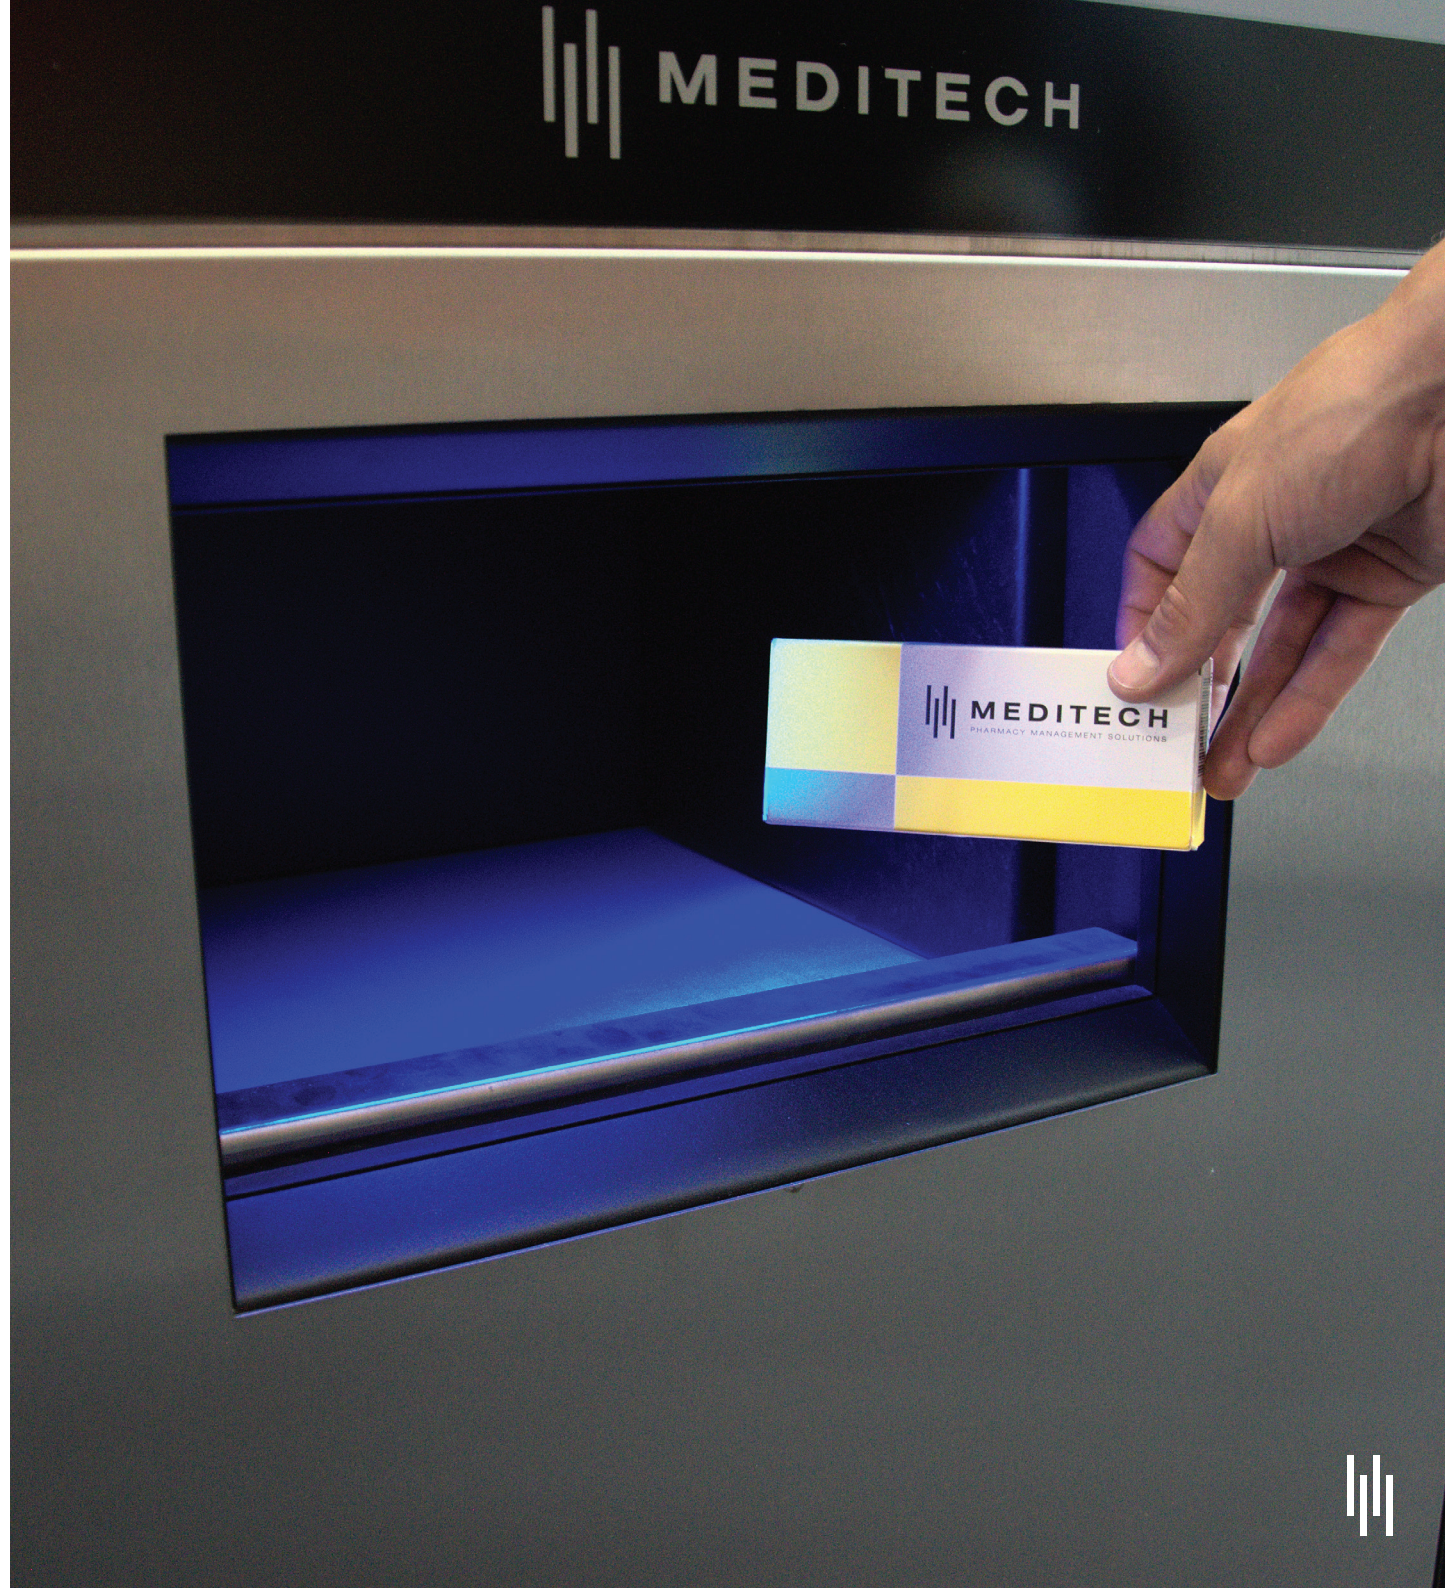

MÓDULOS EXTERNOS DE CLICK & COLLECT

Un servicio disponible las 24 horas, los 7 días de la semana ya no es una excepción, sino algo con lo que ya cuentan sus clientes. Por supuesto, el comercio electrónico ha desempeñado un papel importante en este comportamiento actual de los clientes.

La misión de Meditech es dar tranquilidad a todos los farmacéuticos. Queremos acompañarle en cada paso de su evolución y crecimiento.

Y para guiarle en este viaje de digitalización, específico para farmacéuticos, hemos combinado la mejor tecnología y hemos diseñado y desarrollado productos.

Como resultado le ofrecemos módulos multifuncionales de venta y recogida que no solo mejorarán su servicio innovador, sino también su imagen.