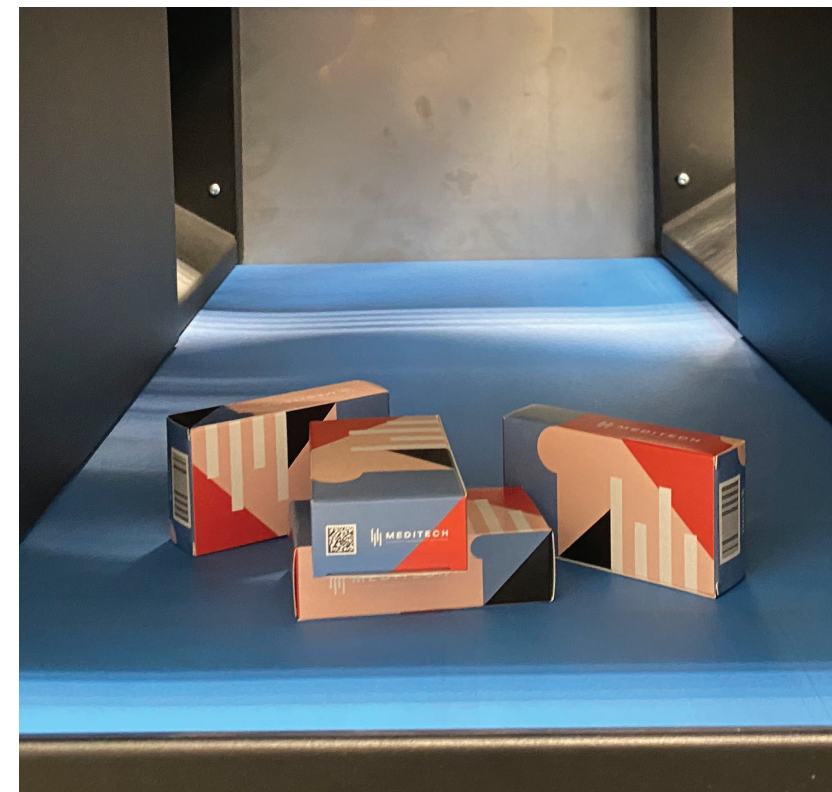

MT.MATIC PRO

El MT.MATIC PRO es un dispensador de pared inteligente que está vinculado a su robot de farmacia Meditech. Ya no tendrá que volver a preocuparse por el reabastecimiento, ya que está conectado a su robot de farmacia.

SOFTWARE LOCHTING

La plataforma de comercio unificado Lochting reúne todas sus herramientas de venta online y offline. Cree atractivas pantallas publicitarias, ajuste su gama de productos y conéctelo a su sitio web.

INFORMACIÓN TÉCNICA

	MT.MATIC PRO	MT.MATIC SLIM	COLLECT MAIN MODULE 1	COLLECT SIDE MODULE 1	COLLECT SIDE MODULE 2	COLLECT SIDE MODULE 3
# A Taquillas (9x9x25cm)	sin taquillas 1 puerta automatizada conectado a robot	sin taquillas 1 puerta automatizada conectado a robot	8	24	8	0
# B Taquillas (9x20x25cm)			3	3	3	0
# C Taquillas (15x15x25cm)			12	18	18	0
# D Taquillas (20x20x25cm)			5	3	7	21
Número total de taquillas			28	48	36	21
Dimensiones (An x AL x Pr)	850x1834x968mm	608x1140x1088mm	850x1868x440mm			
Color	negro			negro		
Click & Collect	✓			N/A		
Compra en el acto	✓			N/A		
Función de llamada	✓			N/A		
Software Lochting	✓			N/A		
Posibilidades de pago	Opciones de pago Todas las tarjetas de débito y crédito, Payconic, Apple Pay, aplicación Bancontact			N/A		
Cámara	Cámara HD de 180° en color 1920x1200			N/A		
Screen	High Bright 43" 1920x1080	High Bright 19" 1280x1024		N/A		