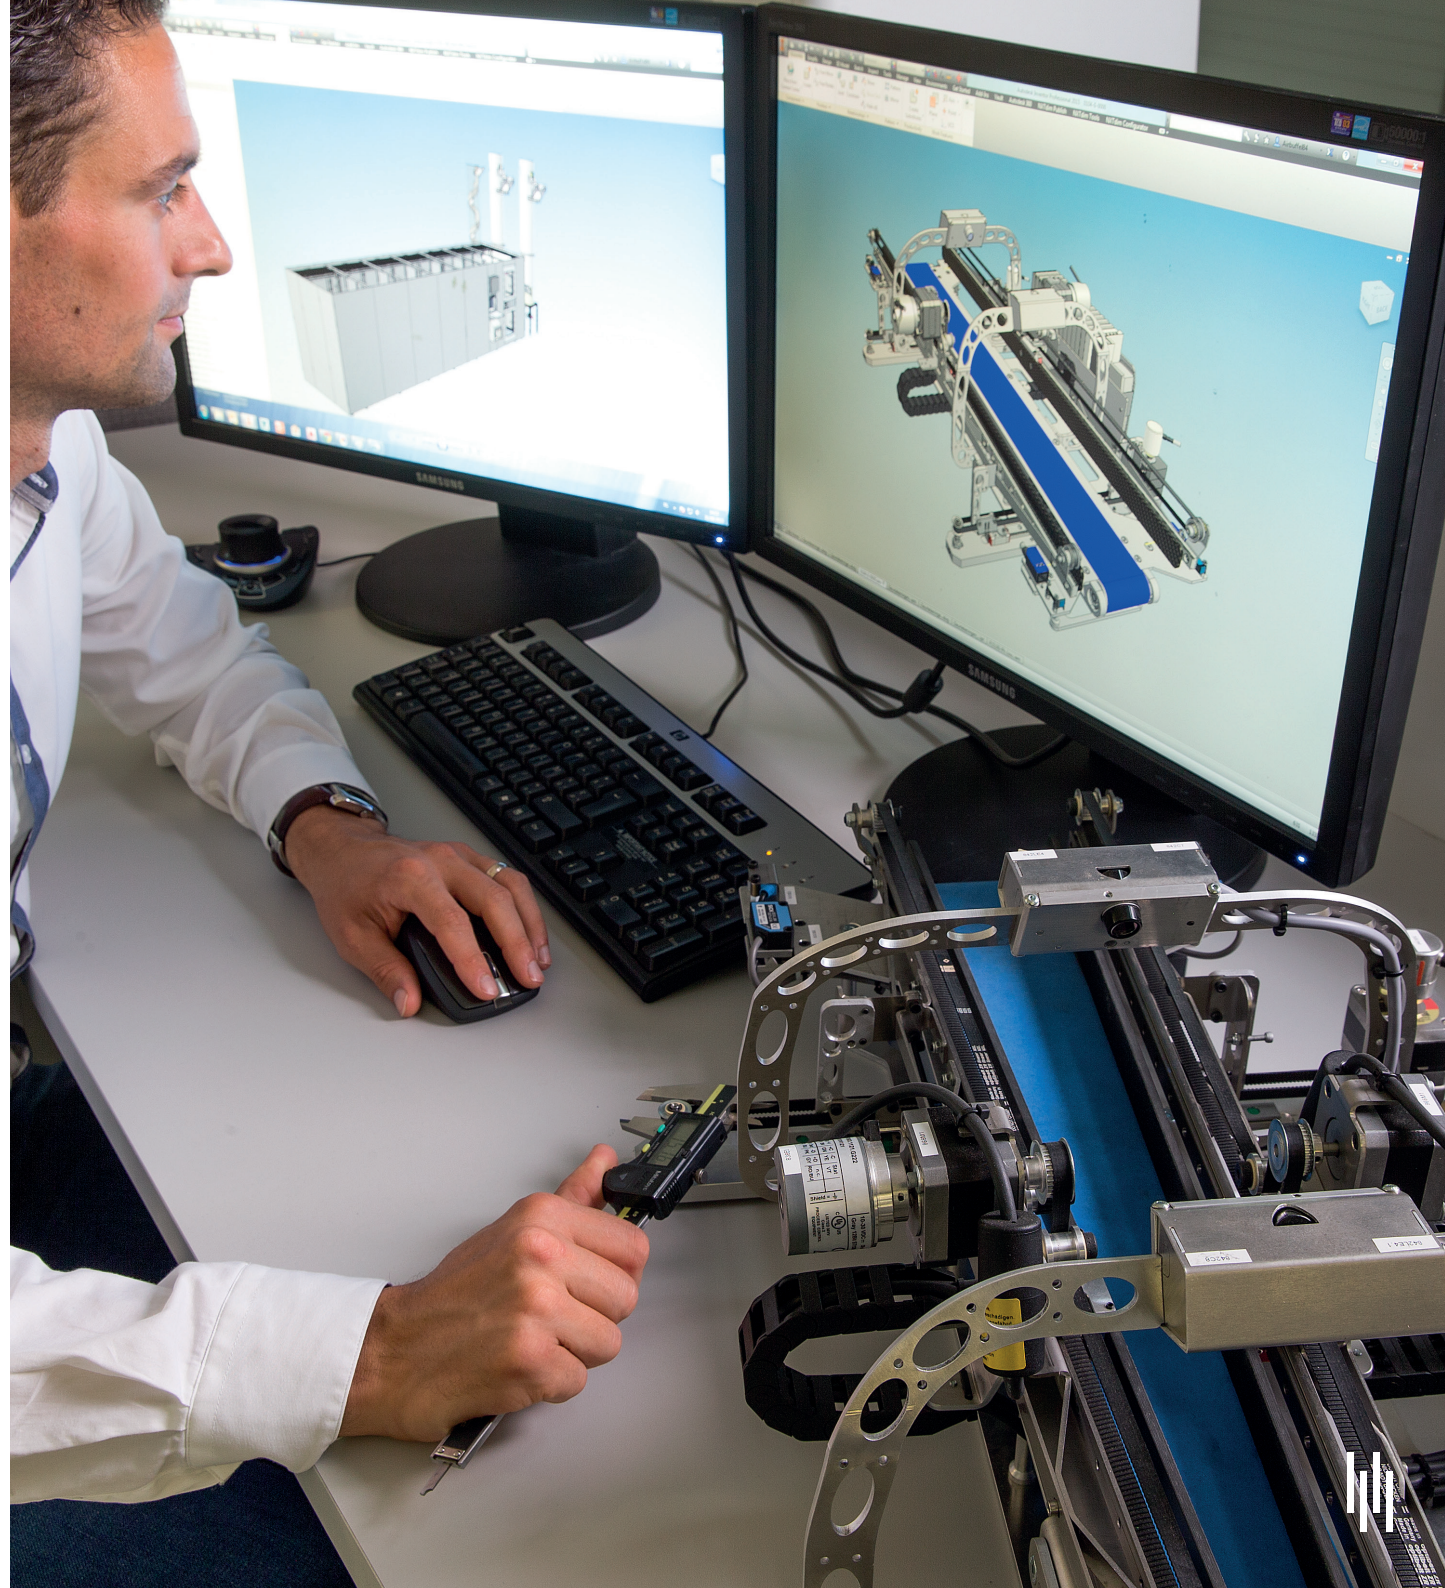

FOR YOUR PEACE OF MIND

Meditech le orienta en el proceso de automatización y digitalización de su farmacia. Desarrollamos y fabricamos robots de farmacia, módulos de ampliación, como un módulo de carga automática, un módulo de entrega ultrarápida, así como soluciones digitales, como pantallas táctiles de alto brillo y módulos de servicio y venta externos.

Le brindamos tranquilidad a través de la calidad de nuestros productos y servicios. Contamos con un equipo de gestores de ventas, gestores de proyectos y servicio técnico para orientarle desde la primera reunión hasta la instalación y el mantenimiento periódico posterior.

SERVICIO POSVENTA 24 H

A fin de crear una asociación a largo plazo, nuestro servicio continúa después de la instalación de nuestros productos.

Nuestro servicio técnico especializado está a su disposición en todo momento para ayudarlo con cualquier problema técnico, por muy pequeño que sea.

Puede contactar con nosotros en cualquier momento.