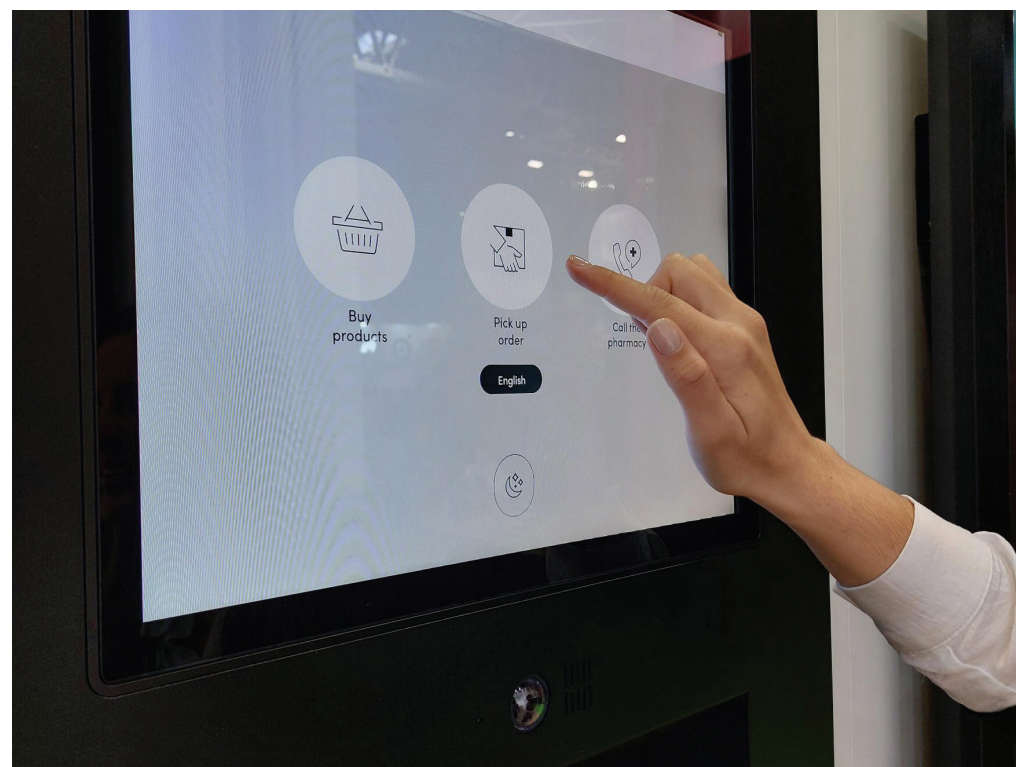

MÓDULOS DE VENTA Y RECOGIDA

Su farmacia 24/7

MÓDULOS EXTERNOS DE CLICK & COLLECT

Un servicio disponible las 24 horas, los 7 días de la semana ya no es una excepción, sino algo con lo que ya cuentan sus clientes. Por supuesto, el comercio electrónico ha desempeñado un papel importante en este comportamiento actual de los clientes.

MT.MATIC PRO

El MT.MATIC PRO es un dispensador de pared inteligente que está vinculado a su robot de farmacia Meditech. Ya no tendrá que volver a preocuparse por el reabastecimiento, ya que está conectado a su robot de farmacia.