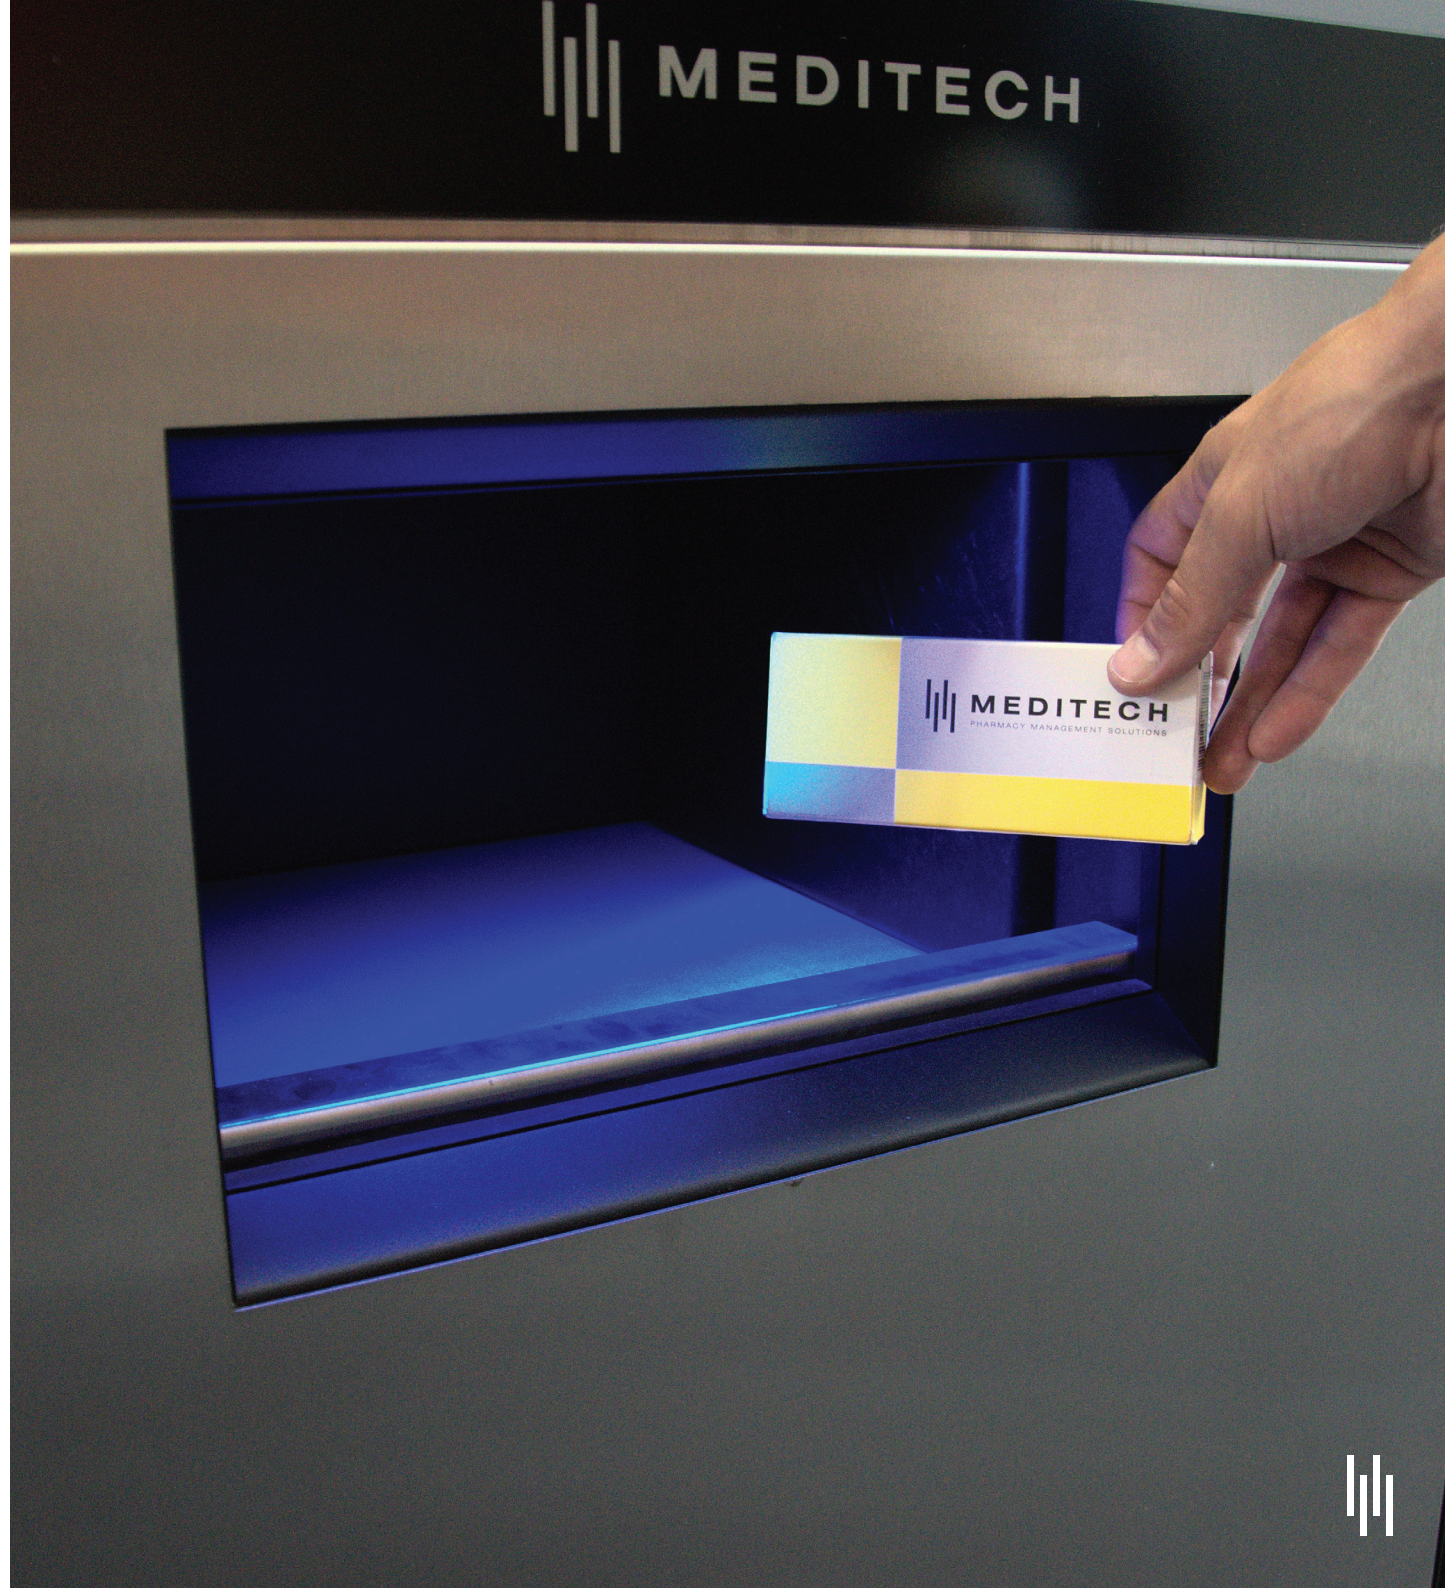

EXTERNE MODULES VOOR SERVICE & VERKOOP

24/7-service is niet langer een uitzonderingssituatie, maar iets wat uw klanten verwachten. Natuurlijk heeft e-commerce een rol gespeeld in dit huidige gedrag van klanten.

Bij Meditech zien we het als onze missie om elke apotheker gemoedsrust te geven. Wij willen u begeleiden bij elke stap van uw evolutie en groei.

En om u te helpen op dit digitaliseringstraject, hebben we de beste technologie gecombineerd en producten ontworpen en ontwikkeld, speciaal voor apothekers.

Het resultaat: multifunctionele sales & collect-modules die uw innovatieve service & imago zullen opkrikken.