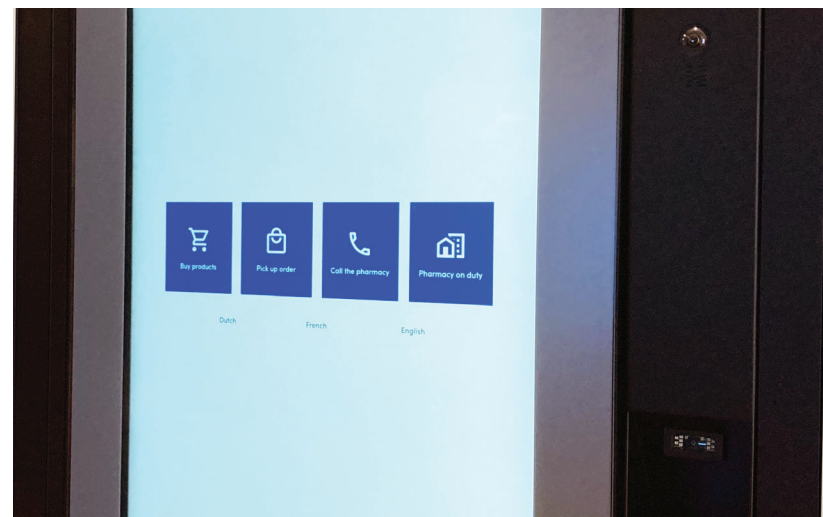

### DIGITAAL PRIKBORD

Het kwalitatieve uiterst heldere touchscreen is een extra hulpmiddel om uw apotheek in de kijker te zetten. Er kunnen promovideo's of productinformatie op afgespeeld worden.