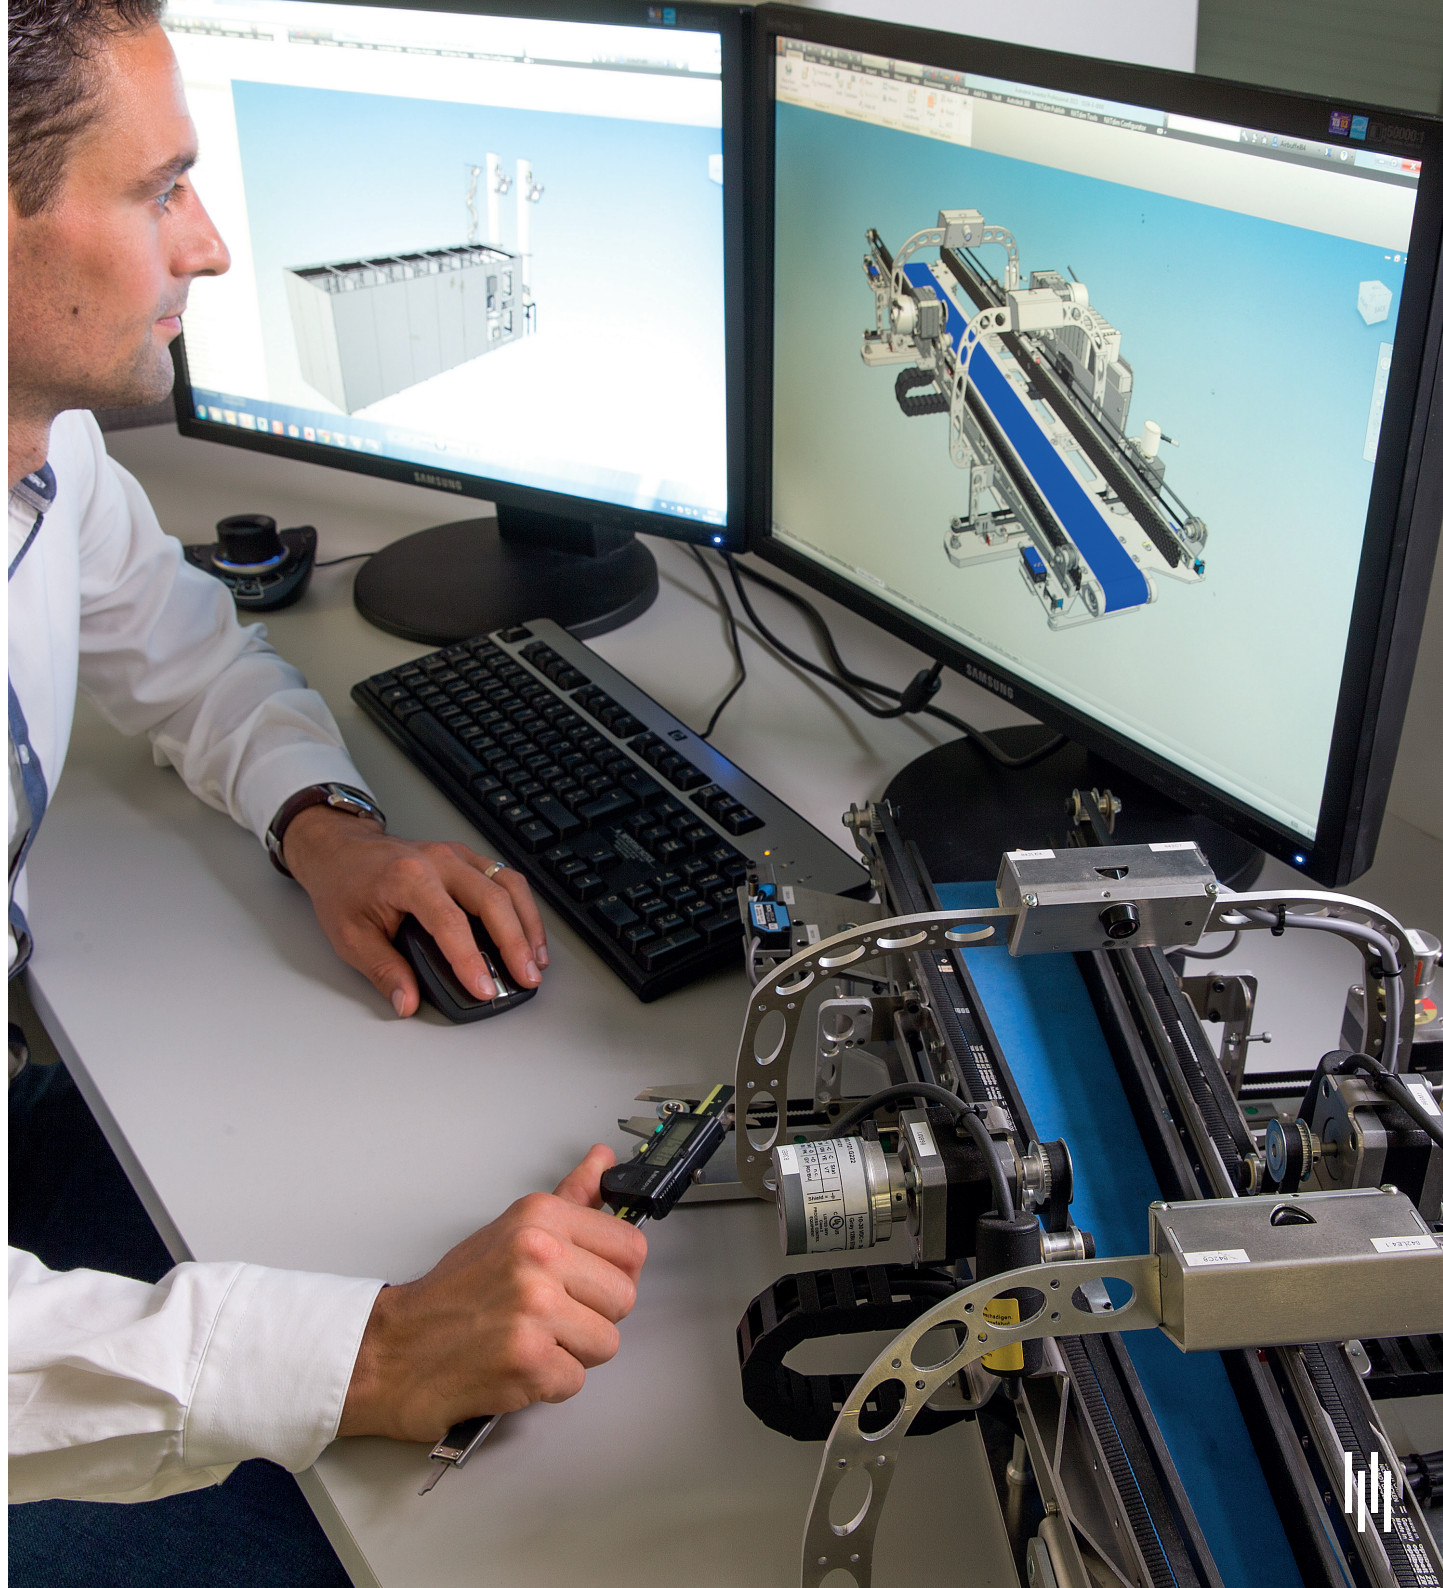

FOR YOUR PEACE OF MIND

Meditech begeleidt u op uw traject naar het automatiseren en digitaliseren van uw apotheek. Wij ontwikkelen en produceren apotheekrobots, robotupgrades zoals een automatische laadmodule, een ultrasnelle aflevermodule en digitale oplossingen zoals het uiterst heldere aanraakschermen en externe service- en verkoopmodules.

Wij bieden u gemoedsrust door de hoge kwaliteit van onze producten en onze service. Wij beschikken over een team van sales managers, projectmanagers en service engineers om u te begeleiden vanaf het eerste gesprek tot de installatie en het reguliere onderhoud daarna.

DIENST NA VERKOOP 24/7

Om een partnerschap op lange termijn op te bouwen, gaat onze service verder na de installatie van onze producten.

Ons toegewijde serviceteam van ingenieurs staat altijd klaar om u te helpen met elk technisch probleem, hoe klein ook. U kunt ons dag en nacht bereiken.