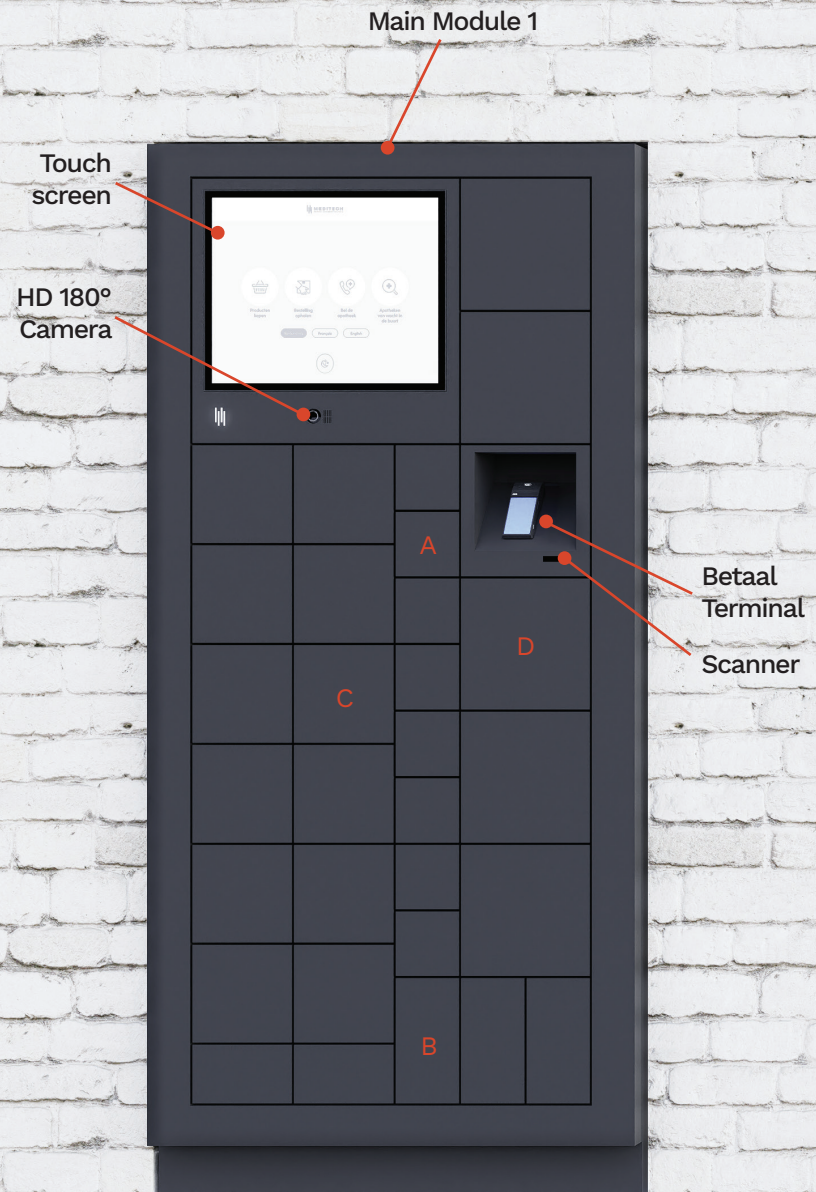

Side Module 2

Side Module 3

COLLECT

De Collect is een pakketbox die exclusief is ontworpen voor apotheken, op maat gemaakt om te voldoen aan de behoeften van zowel grote als kleine apotheken. De box is een autonome module (geen aansluiting op de apotheekrobot nodig) en kan overal worden geplaatst waar dat handig is (tegen een muur, losstaand, ingebouwd, buiten of binnen).

De Collect kan gecombineerd worden met extra lockermodules voor meer capaciteit en met onze sales & collect module MT.MATIC voor een complete patiëntenservice.

Combineer één Main Module (MT.MATIC- of Collect- Main modules 1 of 2) met één of meer Side modules. Door de verschillende maten in de lockers kunnen verschillende producten zoals babymelk, zwangerschapstests, luiers en reserveringen door de patiënt worden opgehaald.