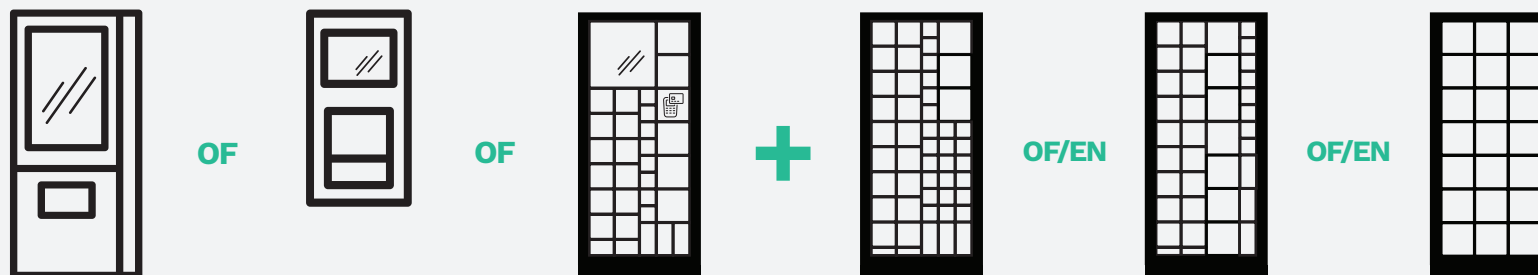

TECHNICAL INFO

	MT.MATIC PRO	MT.MATIC SLIM	COLLECT MAIN MODULE 1	COLLECT SIDE MODULE 1	COLLECT SIDE MODULE 2	COLLECT SIDE MODULE 3
# A Lockers (9x9x25cm)	geen lockers 1 aumatische deur verbonden met robot	geen lockers 1 aumatische deur verbonden met robot	8	24	8	0
# B Lockers (9x20x25cm)			3	3	3	0
# C Lockers (15x15x25cm)			12	18	18	0
# D Lockers (20x20x25cm)			5	3	7	21
Totaal aantal lockers			28	48	36	21
Dimensies (BxHxD)	850x1834x968mm	608x1140x1088mm	850x1868x440mm			
Kleur	Zwart			Zwart		
Click & Collect	✓			N/A		
Ter plaatse kopen	✓			N/A		
Belfunctie	✓			N/A		
Lochting software	✓			N/A		
Betalingsmogelijkheden	alle debit- en kredietkaarten, Payconiq, Apple Pay, bancontact-apps			N/A		
Camera	HD 180° kleurencamera 1920x1200			N/A		
Screen	High Bright 43" 1920x1080	High Bright 19" 1280x1024		N/A